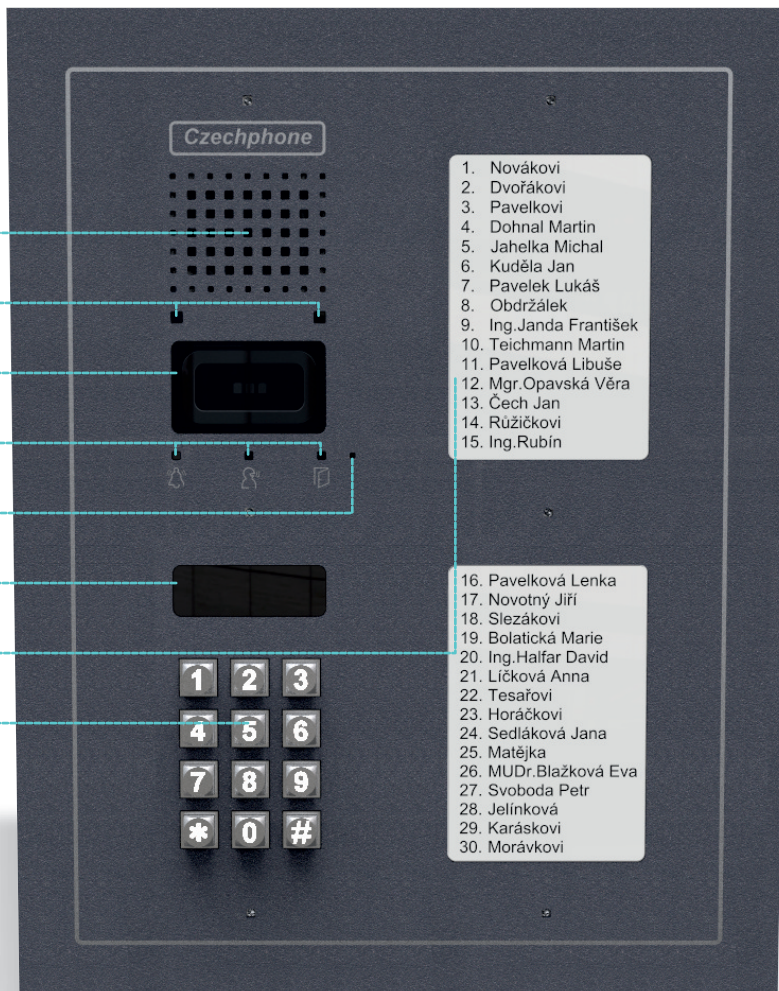

FLATLINE

NOVÁ DESIGNOVÁ ŘADA
ZVONKOVÝCH TABEL

Czechphone®

PROVEDENÍ ZVONKOVÉHO TABLA

- reproduktor
- pohybové čidlo
- čtečka čipů, nebo kamera
- indikační LED diody
- mikrofon
- displej
- jmenné seznamy
- kódová klávesnice

3.

PROVEDENÍ:
MĚDĚNÁ

Nerezová ocel

- nerezová ocel tvoří i u modelové řady FlatLine hlavní prvek ochrany zvonkových tabel před poškozením (antivandal)

Rychlejší a snadnější montáž

- nová zvonková tabla jsou navržena a vyráběna tak, aby se co možná nejvíce usnadnila a urychlila jejich montáž

- nerezové díly jsou vyřezávány moderním laserem s maximální přesností a opatřeny velmi odolnou povrchovou úpravou

Indikační LED diody a OLED displej

- tabla FlatLine mají nové prvky pro vizuální informování o vyzvánění tabla, navázané komunikaci a odemykání dveří