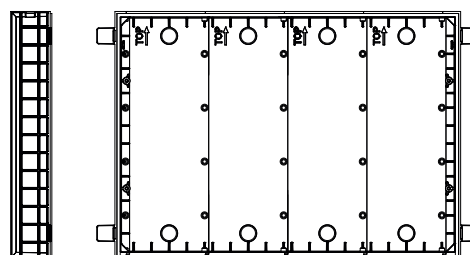

*precizní
zpracování*

ROZMĚRY

Rozměr krytu 2M:
322 x 250 mm (V x Š)

Rozměr montážní krabice* 2M:
302 x 230 x 49,5 mm (V x Š x H)

Rozměr krytu 3M:
322 x 347 mm (V x Š)

Rozměr montážní krabice* 3M:
302 x 327 x 49,5 mm (V x Š x H)

Rozměr krytu 4M:
322 x 444 mm (V x Š)

Rozměr montážní krabice* 4M:
302 x 424 x 49,5 mm (V x Š x H)

*) - rozměry montážních krabic jsou uvedeny bez pomocných páček
- zápuštná hloubka montážní krabice je 47 mm