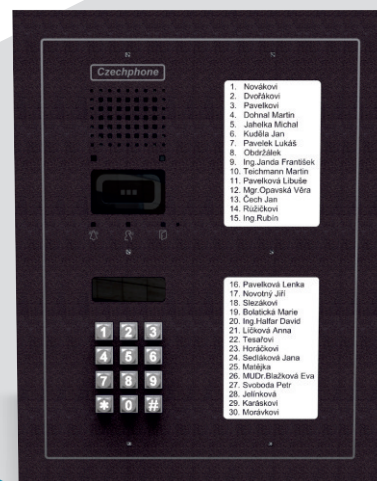

FLATLINE

NOVÁ DESIGNOVÁ ŘADA
ZVONKOVÝCH TABEL

Czechphone®

PROVEDENÍ ZVONKOVÉHO TABLA

- reproduktor
- pohybové čidlo
- čtečka čipů, nebo kamera
- indikační LED diody
- mikrofon
- displej
- jmenné seznamy
- kódová klávesnice

1.

PROVEDENÍ:
ANTRACIT

INDIKAČNÍ LED DIODY

INDIKACE
VYZVÁNĚNÍ

INDIKACE
NAVÁZANÉ
KOMUNIKACE

INDIKACE
ODEMYKÁNÍ
DVEŘÍ

2.

PROVEDENÍ:
SVĚTLÉ
ŠEDÁ

3.

PROVEDENÍ:
MĚDĚNÁ

Nerezová ocel

- nerezová ocel tvoří i u modelové řady FlatLine hlavní prvek ochrany zvonkových tabel před poškozením (antivandal)

Rychlejší a snadnější montáž

- nová zvonková tabla jsou navržena a vyráběna tak, aby se co možná nejvíce usnadnila a urychlila jejich montáž

- nerezové díly jsou vyřezávány moderním laserem s maximální přesností a opatřeny velmi odolnou povrchovou úpravou

Indikační LED diody a OLED displej

- tabla FlatLine mají nové prvky pro vizuální informování o vyzvánění tabla, navázané komunikaci a odemykání dveří