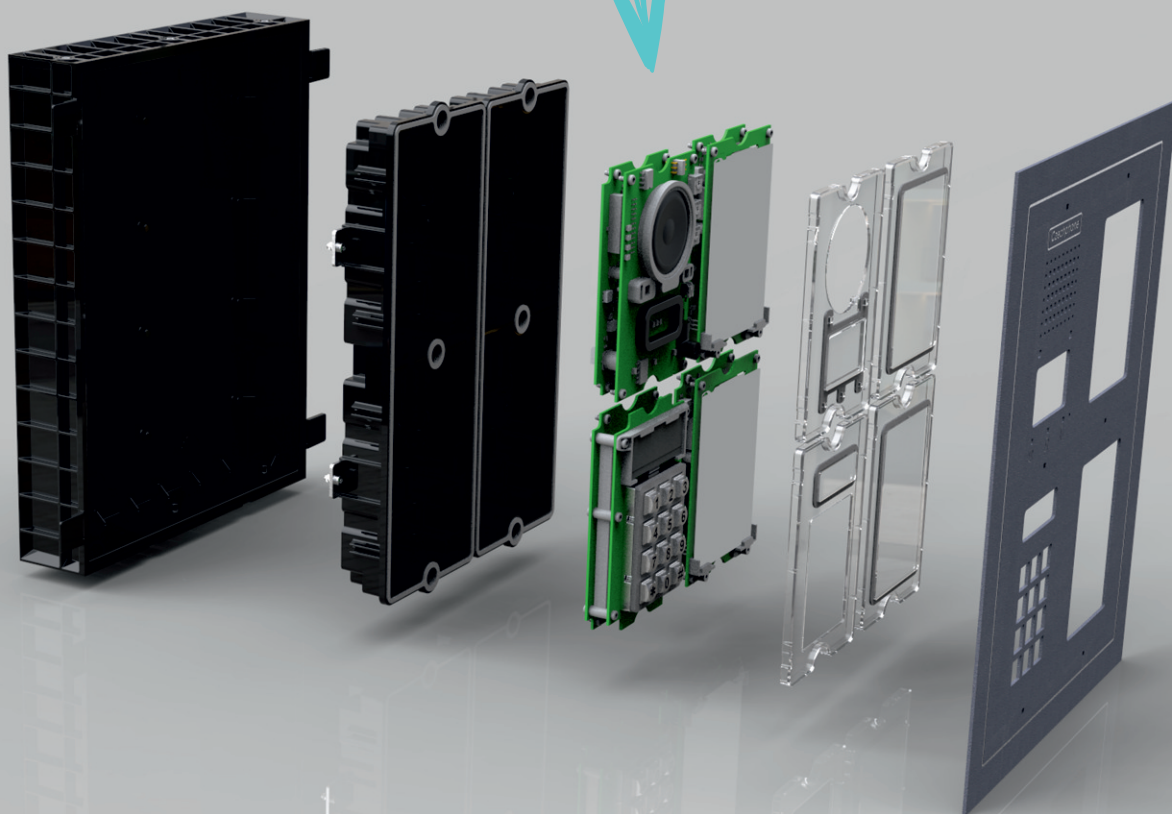

Nerezová ocel

- nerezová ocel tvoří i u modelové řady FlatLine hlavní prvek ochrany zvonkových tabel před poškozením (antivandal)

Rychlejší a snadnější montáž

- nová zvonková tabla jsou navržena a vyráběna tak, aby se co možná nejvíce usnadnila a urychlila jejich montáž

Rychlejší výměna papírových jmenovek

- pokud nevyužijete možnost použití technologie elektronického papíru, jistě uvítáte jednodušší a rychlejší výměnu klasických papírových jmenovek

Moderní úprava nerezových dílů

- nerezové díly jsou vyřezávány moderním laserem s maximální přesností a opatřeny velmi odolnou povrchovou úpravou

Indikační LED diody a OLED displej

- tabla FlatLine mají nové prvky pro vizuální informování o vyzvánění tabla, navázané komunikaci a odemykání dveří

*precizní
zpracování*