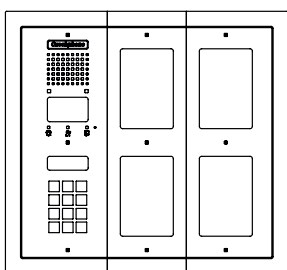

- nerezové díly jsou vyřezávány moderním laserem s maximální přesností a opatřeny velmi odolnou povrchovou úpravou

Indikační LED diody a OLED displej

- tabla FlatLine mají nové prvky pro vizuální informování o vyzvánění tabla, navázané komunikaci a odemykání dveří

*precizní
zpracování*

ROZMĚRY

Rozměr krytu 2M:
322 x 250 mm (V x Š)

Rozměr montážní krabice* 2M:
302 x 230 x 49,5 mm (V x Š x H)

Rozměr krytu 3M:
322 x 347 mm (V x Š)

Rozměr montážní krabice* 3M:
302 x 327 x 49,5 mm (V x Š x H)

Rozměr krytu 4M:
322 x 444 mm (V x Š)

Rozměr montážní krabice* 4M:
302 x 424 x 49,5 mm (V x Š x H)

*) - rozměry montážních krabic jsou uvedeny bez pomocných páček
- zápuštná hloubka montážní krabice je 47 mm