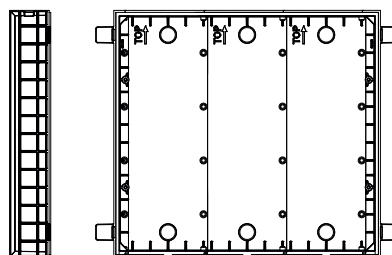

*precizní
zpracování*

ROZMĚRY

Rozměr krytu 2M:
322 x 250 mm (V x Š)

Rozměr montážní krabice* 2M:
302 x 230 x 49,5 mm (V x Š x H)

Rozměr krytu 3M:
322 x 347 mm (V x Š)

Rozměr montážní krabice* 3M:
302 x 327 x 49,5 mm (V x Š x H)

Rozměr krytu 4M:
322 x 444 mm (V x Š)

Rozměr montážní krabice* 4M:
302 x 424 x 49,5 mm (V x Š x H)

*) - rozměry montážních krabic jsou uvedeny bez pomocných páček
- zápuštná hloubka montážní krabice je 47 mm