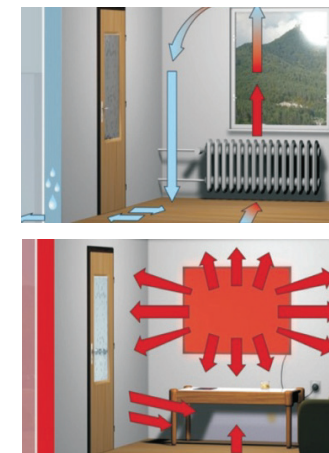

Pořizovací náklady: v porovnání s běžnými topnými systémy jsou velmi nízké. Pokud reálně srovnáme celkové náklady na běžné vytápění (nákup kotle, rozvodů, radiátorů či topných čerpadel) dokážeme se s infračervenými topnými panely cenově dostat o více než 50% níže.

Zvýšený komfort: Při nízké teplotě prostoru není tepelná pohoda člověka závislá jenom na teplotě okolního vzduchu, ale také na teplotě povrchů všech okolních ploch. Infrapanely prohřívají pevné podlahy, stěny i stropy, od kterých se ohřeje vzduch v místnosti.

Bezpečnost infrapanelů: Infračervené sálání má blahodárné účinky pro organismus i pro pokojové rostliny. Vzduch není přepalován, zůstává čistý. Není proto zapotřebí zvlhčovat vzduch. Při topení infračervenými panely dochází také k minimálnímu víření prachu, a tak je tento způsob vytápění vhodný i pro alergiky.